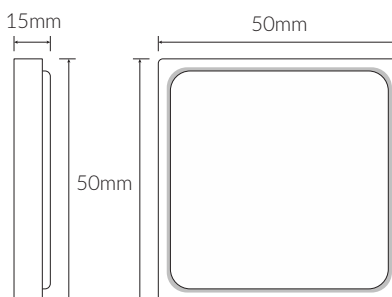

# X TOUCH 1 TANGENT

## Produktbeskrivelse

Batterifrit trådløst (EnOcean) tryk, til overstyring af X Connect.  
Passer til Fuga materiel. Kan monteres direkte på væg med skruer eller klæbepude.

## Specifikationer

Placering:	Væg
Dimensioner (mm):	50x50x15
Varenr.:	XT.00123
Levetid:	100.000 gentagelser
Dimensionering:	Max 30 armaturer pr. tryk
Ramme:	Medfølger ikke

Monteringsvejledning: