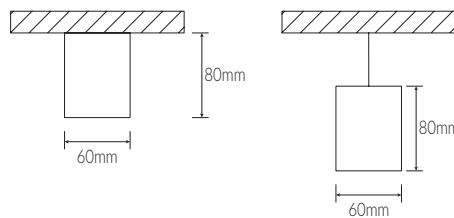

PROLINE 60

Produktbeskrivelse

Lineært ekstruderet profilarmatur i aluminium for påbygning eller nedhængning.

Specifikationer

Placering:	Påbyg, Nedhængt
Lumen (output):	1650lm, 3300lm, 4125lm
Watt:	14W, 28W, 35W
Kelvin:	3000K, 4000K
Tunable White:	Ved forespørgsel
MacAdam (SDCM):	≤3
CRI:	>80 (>90 ved forespørgsel)
Levetid:	100.000 timer (L80B50)
Driver/Forkobling:	Philips, Osram, Tridonic e.l.
Dimensioner (mm):	Lx60x80
Vægt:	2kg, 3 kg, 3,5 kg
Farver:	RAL 9006, Øvrige RAL-farver ved forespørgsel