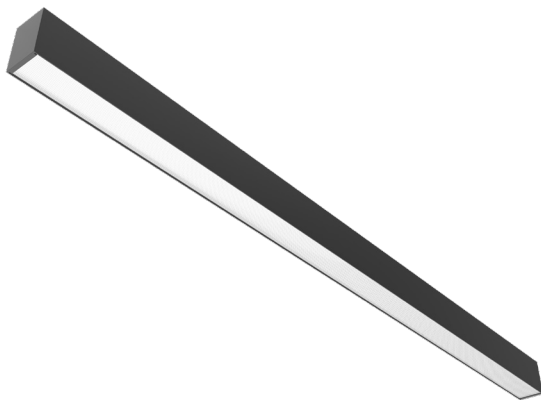

PROLINE 60

Produktbeskrivelse

Lineært ekstruderet profilarmatur i aluminium for påbygning eller nedhængning.

Specifikationer

Placering:	Påbyg, Nedhængt
Lumen (output):	1650lm, 3300lm, 4125lm
Watt:	14W, 28W, 35W
Kelvin:	3000K, 4000K
Tunable White:	Ved forespørgsel
MacAdam (SDCM):	≤3
CRI:	>80 (>90 ved forespørgsel)
Levetid:	100.000 timer (L80B50)
Driver/Forkobling:	Philips, Osram, Tridonic e.l.
Dimensioner (mm):	Lx60x80
Vægt:	2kg, 3 kg, 3,5 kg
Farver:	RAL 9006, Øvrige RAL-farver ved forespørgsel