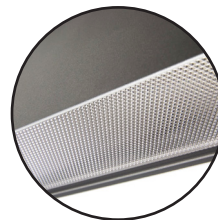

Afskærmning

[MPR] diffuser

[WD] diffuser