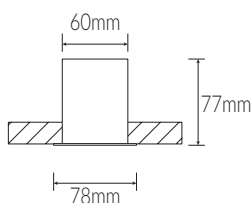

## Specifikationer

Placering:	Indbyg
Lumen (output):	1650lm, 3300lm, 4125lm
Watt:	14, 28, 35W
Kelvin:	3000K, 4000K
Tunable White:	Ved forespørgsel
MacAdam (SDCM):	≤3
CRI:	>80 (>90 ved forespørgsel)
Levetid:	100.000 timer (L80B50)
Driver/Forkobling:	Philips, Osram, Tridonic e.l.
Dimensioner (mm):	Lx60x77
Vægt:	1,5 kg, 2,5 kg, 3,5 kg
Farver:	RAL 9006, Øvrige RAL-farver ved forespørgsel
Kan tilbydes med dæmp:	DALI, 1-10V, X Connect
Kan tilbydes i IP44	