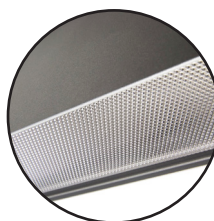

Afskærmning

[MPR] diffuser

[WD] diffuser