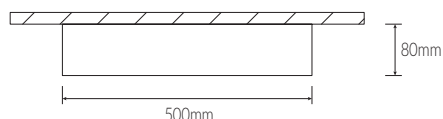

PLAFO 500 XC

Produktbeskrivelse

Cirkulært interiørarmatur for påbygning og nedhængning.

Specifikationer

Placering:	Påbyg/Nedhængt
Lumen (output):	4300lm
Watt:	35W
Kelvin:	3000K, 4000K
Tunable White:	Ved forespørgsel
MacAdam (SDCM):	≤3
CRI:	>80 (>90 ved forespørgsel)
Levetid:	100.000 timer (L80B50)
Driver/Forkobling:	Philips
Dimensioner (mm):	Ø500 H80
Vægt:	4,3 kg
Farver:	RAL 9016, Øvrige RAL-farver ved forespørgsel
Drivere på C10/C13 aut:	25/32
Lækstrøm:	0,4 mA rms