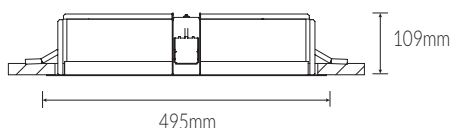

PLAFO 430 R

Produktbeskrivelse

Cirkulært interiørrarmatur for indbygning.

Ø465mm

Specifikationer

Placering:	Indbyg
Lumen (output):	3600lm
Watt:	29W
Kelvin:	3000K, 4000K
Tunable White:	Ved forespørgsel
MacAdam (SDCM):	≤3
CRI:	>80 (>90 ved forespørgsel)
Levetid:	100.000 timer (L80B50)
Driver/Forkobling:	Philips, Osram, Tridonic e.l.
Dimensioner (mm):	Ø495 H109
Vægt:	4,3 kg
Farver:	RAL 9016, Øvrige RAL-farver ved forespørgsel
Mulighed for dæmp:	DALI, 1-10V, X Connect
Kan tilbydes i IP44	