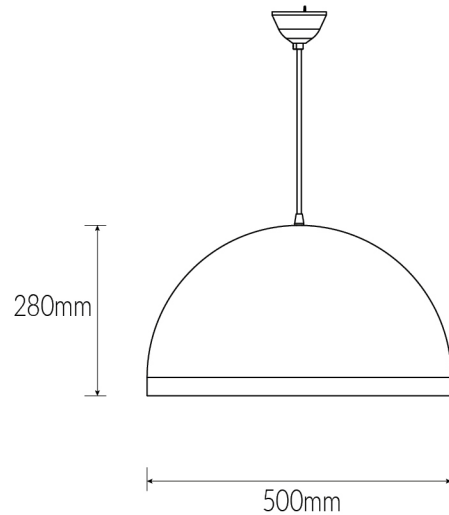

GLOBO XC

Produktbeskrivelse

Cirkulær dekorativ pendel.

Specifikationer

Placering:	Nedhængt
Lumen (output):	2400lm
Watt:	35W
Kelvin:	3000K, 4000K
Tunable White:	Ved forespørgsel
MacAdam (SDCM):	≤3
CRI:	>80 (>90 ved forespørgsel)
Levetid:	100.000 timer (L80B50)
Driver:	Philips (X Connect)
Dimensioner (mm):	Ø 500mm x 280mm
Vægt:	4.9kg
Farver:	Øvrige RAL farver ved forespørgsel, Corten
Drivere på C10/C13 aut:	25/32
Lækstrøm:	0.4 mA rms
Sensor:	Zigbee/ SNS 210