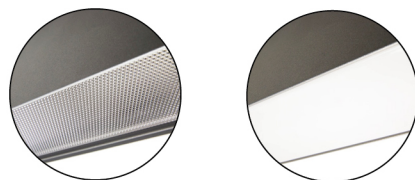

GLOBO XC

Produktbeskrivelse

Cirkulær dekorativ pendel.

Specifikationer

Placering:	Nedhængt
Lumen (output):	2400lm
Watt:	35W
Kelvin:	3000K, 4000K
Tunable White:	Ved forespørgsel
MacAdam (SDCM):	≤3
CRI:	>80 (>90 ved forespørgsel)
Levetid:	100.000 timer (L80B50)
Driver:	Philips (X Connect)
Dimensioner (mm):	Ø 500mm x 280mm
Vægt:	4.9kg
Farver:	Øvrige RAL farver ved forespørgsel, Corten
Drivere på C10/C13 aut:	25/32
Lækstrøm:	0.4 mA rms
Sensor:	Zigbee/ SNS 210

Materiale

Stål Aluminium

Farver

Corten

Afskærmning

[MPR] diffuser

[WD] diffuser

Engvangen 7-9
2680 Solrød Strand
Tel: +45 5667 1100
www.xlight.dk