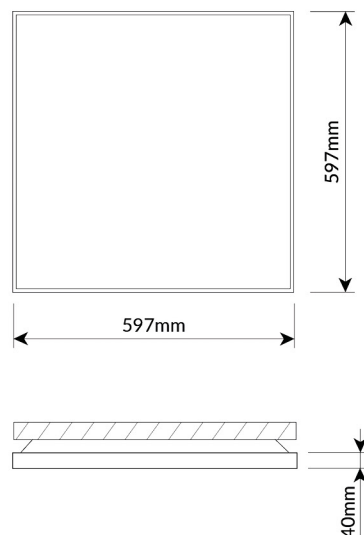

SEALED

Produktbeskrivelse

Hygiejne/armatur til indbygning i systemlofter.

Specifikationer

Placering:	Indbygget
Lumen (output):	4370lm
Watt:	32W
Kelvin:	4000K
MacAdam (SDCM):	3
CRI:	80 (90 ved forespørgsel)
Levetid:	50.000 Timer (L80B20)
Dimensioner (mm):	597x597x40mm
Vægt:	2.2kg
Farver:	Hvid
Drivere på C10/C13 aut:	25/32
Lækstrøm:	0.4 MA rms
Kan tilbydes med:	DALI 2, XConnect® / D4I