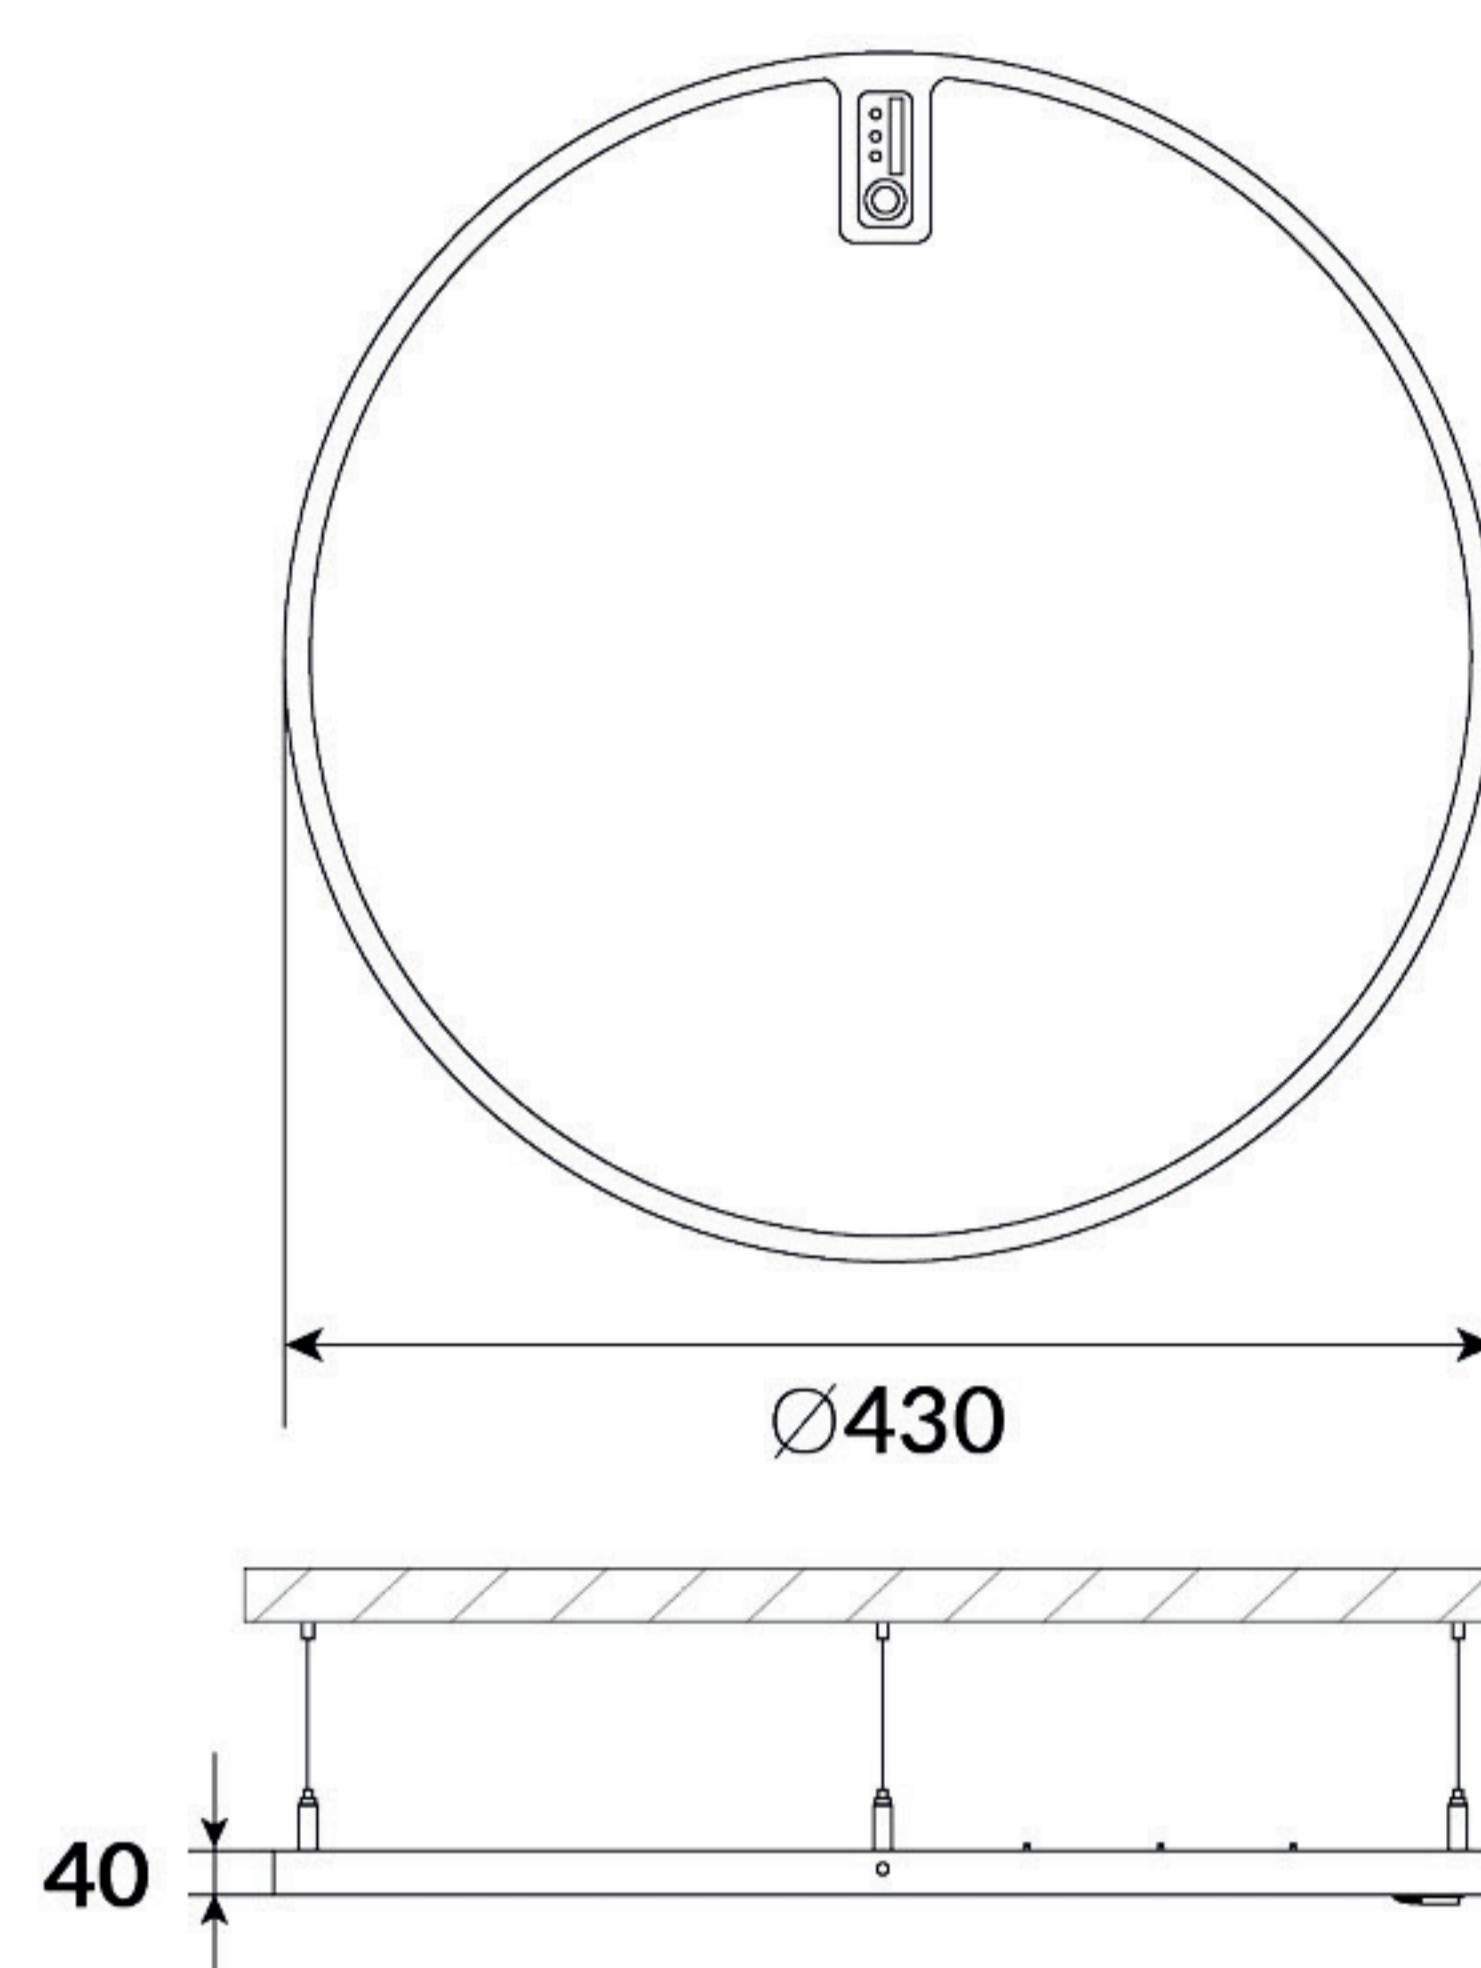

PLAFO 430 XC MINIMA

Produktbeskrivelse

Cirkulært interiørrarmatur for påbygning og nedhængning.

Specifikationer

Placering:	Påbyg/Nedhængt
Lumen (output):	3600lm
Watt:	29W
Kelvin:	3000K, 4000K
Tunable White:	Ved forespørgsel
MacAdam (SDCM):	≤3
CRI:	>80 (>90 ved forespørgsel)
Levetid:	100.000 timer (L80B50)
Driver:	Philips
Dimensioner (mm):	Ø425 H40
Vægt:	2,7kg
Farver:	RAL 9016, Øvrige RAL farver ved forespørgsel
Drivere på C10/C13 aut:	25/32
Lækstrøm:	0,4 mA rms