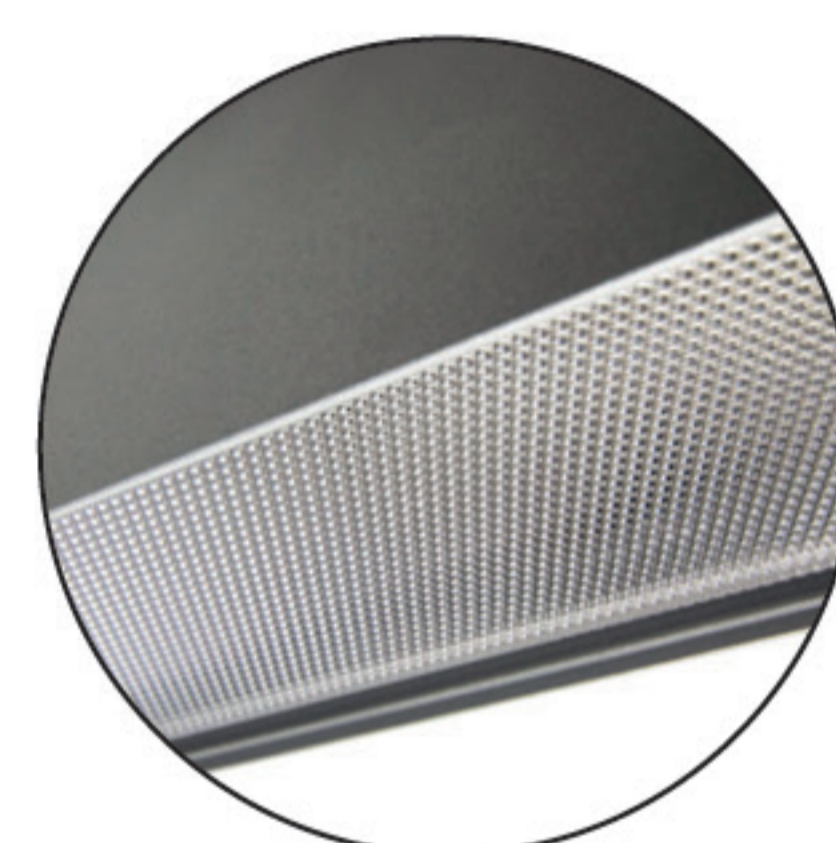

Afskærmning

[MPR] diffuser

[WD] diffuser