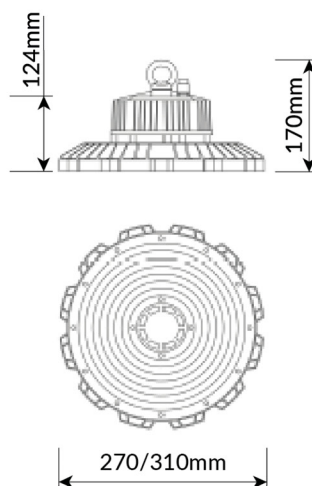

Specifikationer

Placering:	Nedhængt
Lumen (output):	24175lm, 32461lm
Watt:	150W, 200W
Kelvin:	4000K
MacAdam (SDCM):	3
CRI:	>80
Levetid:	50.000 timer (L80B20)
Dimensioner (mm):	H124mm, Ø270, 310mm
Vægt:	4kg
Farver:	Sort