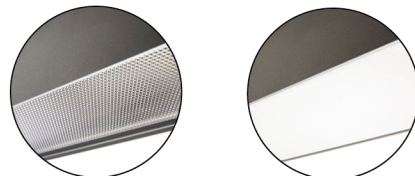

Afskærmning

[MPR] diffuser

[WD] diffuser

Engvangen 7-9
2680 Solrød Strand
Tel: +45 5667 1100
www.xlight.dk