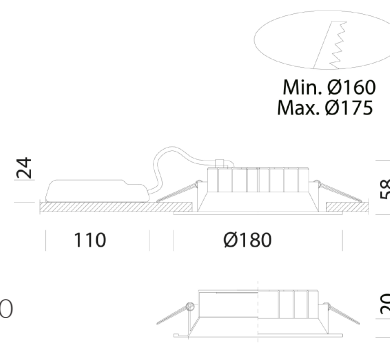

COMPACT

Produktbeskrivelse

Dekorativ downlight, ideel til gange og korridorer.

Specifikationer

| | |
|-------------------|------------------------------|
| Placering: | Indbyg |
| Lumen (output): | 1200lm, 1950lm, 2600lm |
| Watt: | 11W, 19W, 25W |
| Kelvin: | 3000K, 4000K |
| MacAdam (SDCM): | ≤3 |
| CRI: | 95 |
| Levetid: | 55.000 timer (L80B20) |
| Dimensioner (mm): | H:46-58, Ø:140/180/245 |
| Hulmål (mm): | Ø110-135, Ø160-175, Ø200-240 |
| Vægt: | 0,23kg, 0,44kg, 0,6 kg |
| Farver: | Hvid |