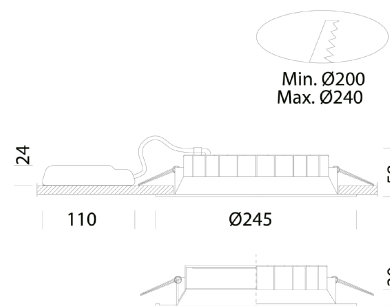

COMPACT

Produktbeskrivelse

Dekorativ downlight, ideel til gange og korridorer.

Specifikationer

| | |
|-------------------|------------------------------|
| Placering: | Indbyg |
| Lumen (output): | 1200lm, 1950lm, 2600lm |
| Watt: | 11W, 19W, 25W |
| Kelvin: | 3000K, 4000K |
| MacAdam (SDCM): | ≤3 |
| CRI: | 95 |
| Levetid: | 55.000 timer (L80B20) |
| Dimensioner (mm): | H:46-58, Ø:140/180/245 |
| Hulmål (mm): | Ø110-135, Ø160-175, Ø200-240 |
| Vægt: | 0,23kg, 0,44kg, 0,6 kg |
| Farver: | Hvid |