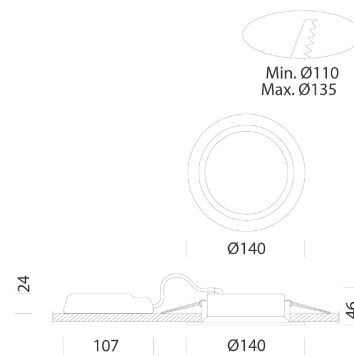

COMPACT

Produktbeskrivelse

Dekorativ downlight, ideel til gange og korridorer.

Specifikationer

| | |
|-------------------|------------------------------|
| Placering: | Indbyg |
| Lumen (output): | 1200lm, 1950lm, 2600lm |
| Watt: | 11W, 19W, 25W |
| Kelvin: | 3000K, 4000K |
| MacAdam (SDCM): | ≤3 |
| CRI: | 95 |
| Levetid: | 55.000 timer (L80B20) |
| Dimensioner (mm): | H:46-58, Ø:140/180/245 |
| Hulmål (mm): | Ø110-135, Ø160-175, Ø200-240 |
| Vægt: | 0,23kg, 0,44kg, 0,6 kg |
| Farver: | Hvid |