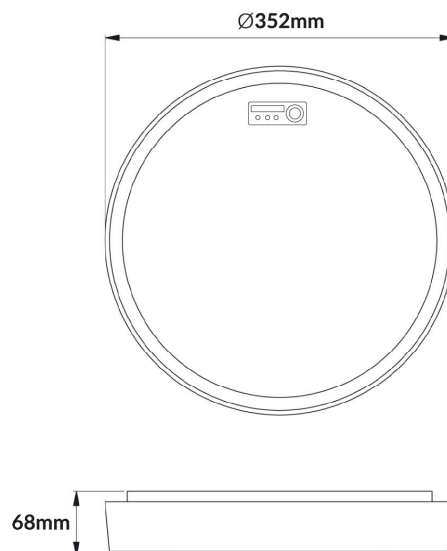

BASE XC

Produktbeskrivelse

Cirkulært interiørrarmatur for påbyg.

Specifikationer

Placering:	Påbyg
Lumen (output):	1000/1500/2000/2550lm
Watt:	10/14/18/22W
Kelvin:	3000K og 4000K (Dip Switch)
Tunable White:	Ved forespørgsel
MacAdam (SDCM):	≤3
CRI:	>80 (>90 ved forespørgsel)
Levetid:	100.000 timer (L80B50)
Driver:	Philips (X Connect)
Dimensioner (mm):	352mm x 352mm x 68mm
Vægt:	1.4kg
Farver:	Hvid og Sort
Drivere på C10/C13 aut:	40/54
Lækstrøm:	0.7 mA rms
Sensor:	Zigbee/ SNS 212